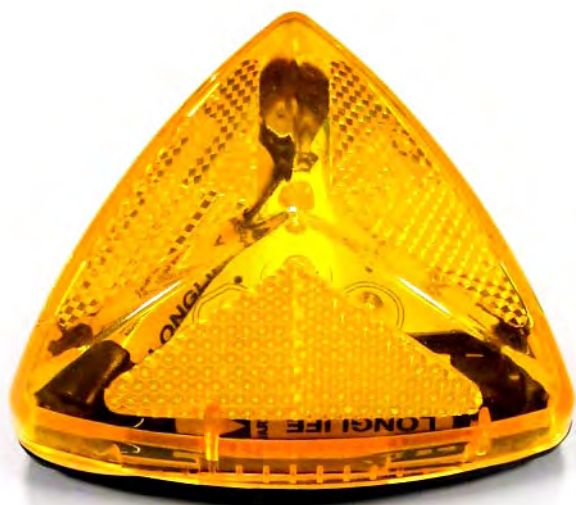

Starlight LED

Segnalatore d'Emergenza

Dispositivo per segnalazioni luminose con lampada a LED di forma triangolare completo di numerosi accessori.

Dati tecnici

Materiale	termoplastico antiurto con ABS con lente in metacrilato (vari colori disponibili)
Dimensioni	lato: mm 90 spessore: mm 40
Peso	ca 100 gr
Fonte luminosa*	LED, visibilità 360°
Alimentazione	2 batterie alcaline tipo "AA" (CEI LR6)
Autonomia	fino a 5 ore (funzionamento continuo)
Frequenza	60 flash/min
Protezione	IP 55

Accessori

- Sacchetto di protezione con laccio di chiusura
- Attacco cintura per gilet alta visibilità, magnetico e a ventosa

Applicazione

In funzione

* Disponibile versione LED